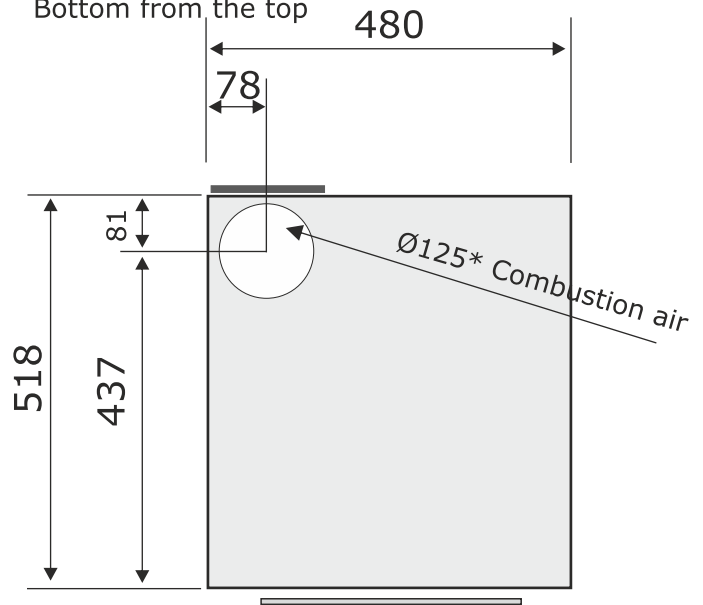

Draufsicht - Vista da sopra - Top view

Boden von oben gesehen - Parte di sotto visto da sopra
Bottom from the top

Vorderansicht - vista anteriore - Front view

Rückseite - lato posteriore - Backside

Seitlicher Lufteinlass
Warmluftwärmetauscher
Laterale entrata aria scamb. aria
Lateral air inlet hot air heat exchanger

Durchführungen
Stromkabel - Sensor)
Aperture per i cavi el.
Inlet el. cable

Abdeckung Gebläsebereich
Coperchio area ventilatore
Cover hot air fan

Walltherm Air 2021

*bei unbrennbarem Wandmaterial ansonsten 30 cm / a materiale non infiammabile altrimenti 30 cm / to non flammable material otherwise 30 cm

Übersicht Anschluss Steuerung Gebläse:

!! Unbedingt Leerrohre für die Kabel zwischen Reglerposition
Warmluftgebläse und Ofenrückseite vorsehen. !!

!! Prevedere tubi vuoti per i cavi elettrici tra posizione centralina
dell`aria forzata e la parte posteriore della stufa !!