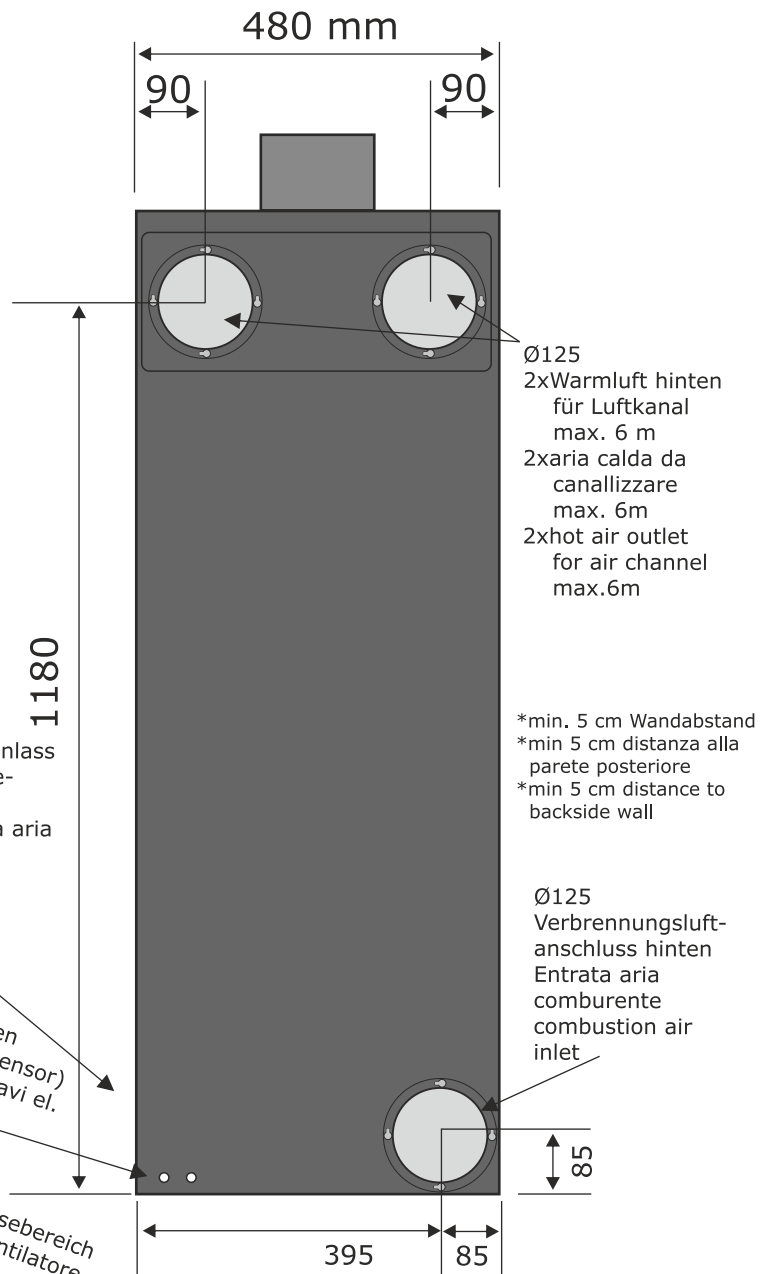

Draufsicht - Vista da sopra - Top view

Boden von oben gesehen - Parte di sotto visto da sopra
Bottom from the top

Vorderansicht - vista anteriore - Front view

Rückseite - lato posteriore - Backside

Seitlicher Lufteinlass
Warmluftwärmetauscher
Laterale entrata aria scamb. aria
Lateral air inlet hot air heat exchanger

Durchführungen
Stromkabel - Sensor)
Aperture per i cavi el.
Inlet el. cable

Abdeckung Gebläsebereich
Coperchio area ventilatore
Cover hot air fan

Walltherm Air 2021

*bei unbrennbarem Wandmaterial ansonsten 30 cm / a materiale non infiammabile altrimenti 30 cm / to non flammable material otherwise 30 cm

Übersicht Anschluss Steuerung Gebläse:

!! Unbedingt Leerrohre für die Kabel zwischen Reglerposition
Warmluftgebläse und Ofenrückseite vorsehen. !!

!! Prevedere tubi vuoti per i cavi elettrici tra posizione centralina
dell`aria forzata e la parte posteriore della stufa !!

!! Install empty tubes for the el. installation between
controller hot air fan and backside of the stove !!