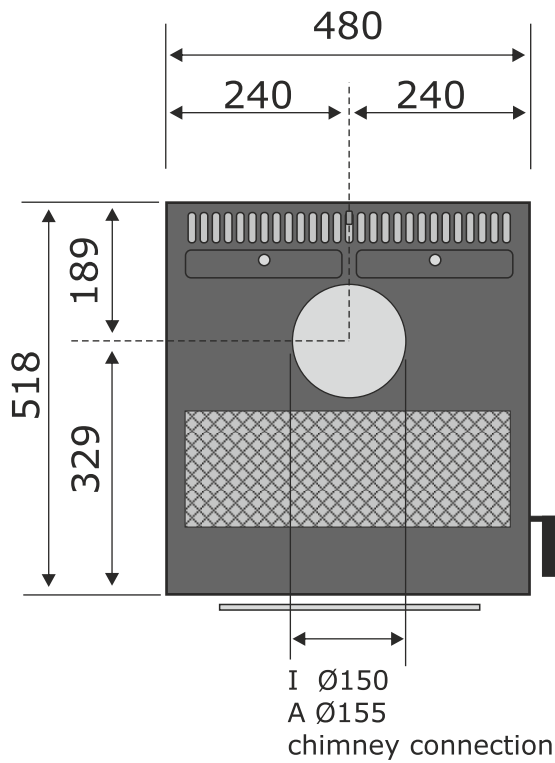

Draufsicht - Vista da sopra - Top view

Boden von oben gesehen - Parte di sotto visto da sopra
Bottom from the top

Vorderansicht - vista anteriore - Front view

Rückseite - lato posteriore - Backside

Seitlicher Lufteinlass
Warmluftwärmetauscher
Laterale entrata aria scamb. aria
Lateral air inlet hot air heat exchanger

Durchführungen
Stromkabel - Sensor)
Aperture per i cavi el.
Inlet el. cable

Abdeckung Gebläsebereich
Coperchio area ventilatore
Cover hot air fan

Walltherm Air 2021

*bei unbrennbarem Wandmaterial ansonsten 30 cm / a materiale non infiammabile altrimenti 30 cm / to non flammable material otherwise 30 cm

Übersicht Anschluss Steuerung Gebläse:

!! Unbedingt Leerrohre für die Kabel zwischen Reglerposition
Warmluftgebläse und Ofenrückseite vorsehen. !!

!! Prevedere tubi vuoti per i cavi elettrici tra posizione centralina
dell`aria forzata e la parte posteriore della stufa !!