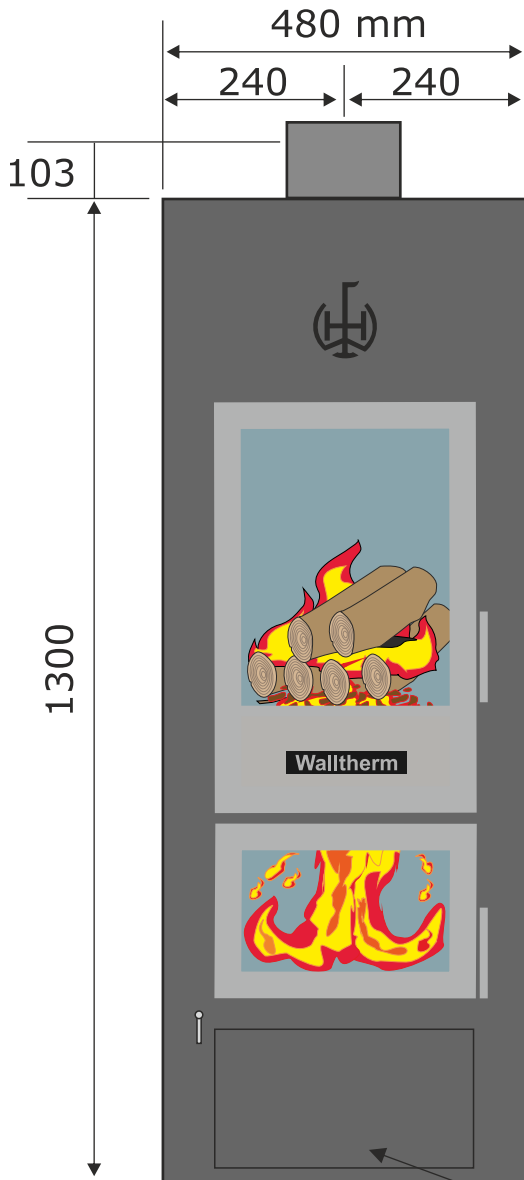

Draufsicht - Vista da sopra - Top view

Boden von oben gesehen - Parte di sotto visto da sopra
Bottom from the top

Vorderansicht - vista anteriore - Front view

Rückseite - lato posteriore - Backside

Seitlicher Lufteinlass
Warmluftwärmetauscher
Laterale entrata aria scamb. aria
Lateral air inlet hot air heat exchanger

Durchführungen
Stromkabel - Sensor)
Aperture per i cavi el.
Inlet el. cable

Abdeckung Gebläsebereich
Coperchio area ventilatore
Cover hot air fan

Walltherm Air 2021

*bei unbrennbarem Wandmaterial ansonsten 30 cm / a materiale non infiammabile altrimenti 30 cm / to non flammable material otherwise 30 cm

Übersicht Anschluss Steuerung Gebläse:

!! Unbedingt Leerrohre für die Kabel zwischen Reglerposition
Warmluftgebläse und Ofenrückseite vorsehen. !!

!! Prevedere tubi vuoti per i cavi elettrici tra posizione centralina
dell`aria forzata e la parte posteriore della stufa !!